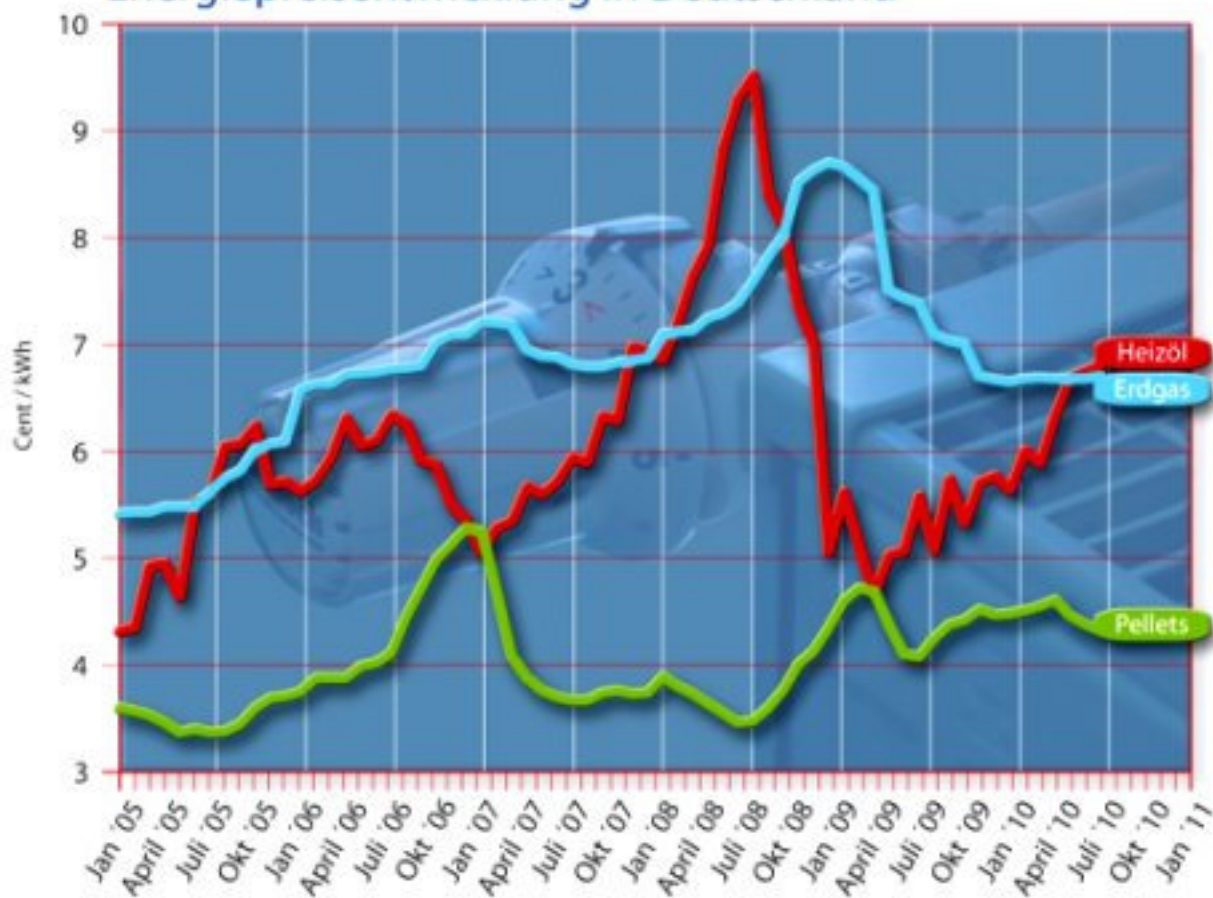

Energiepreisentwicklung in Deutschland

Quelle: Pelletspreise - Deutscher Energie-Pellet-Verband e.V. / Solar Promotion GmbH
 Heizöl- und Erdgaspreise - Brennstoffregel

Basis: Verbrauchspreise für die Abnahmen von 3000 t Heizöl,
 33.540 kWh Gas bzw. 6 t Pellets (inkl. MwSt. und sonstigen Kosten).
 Bezugsgröße: unterer Heizwert